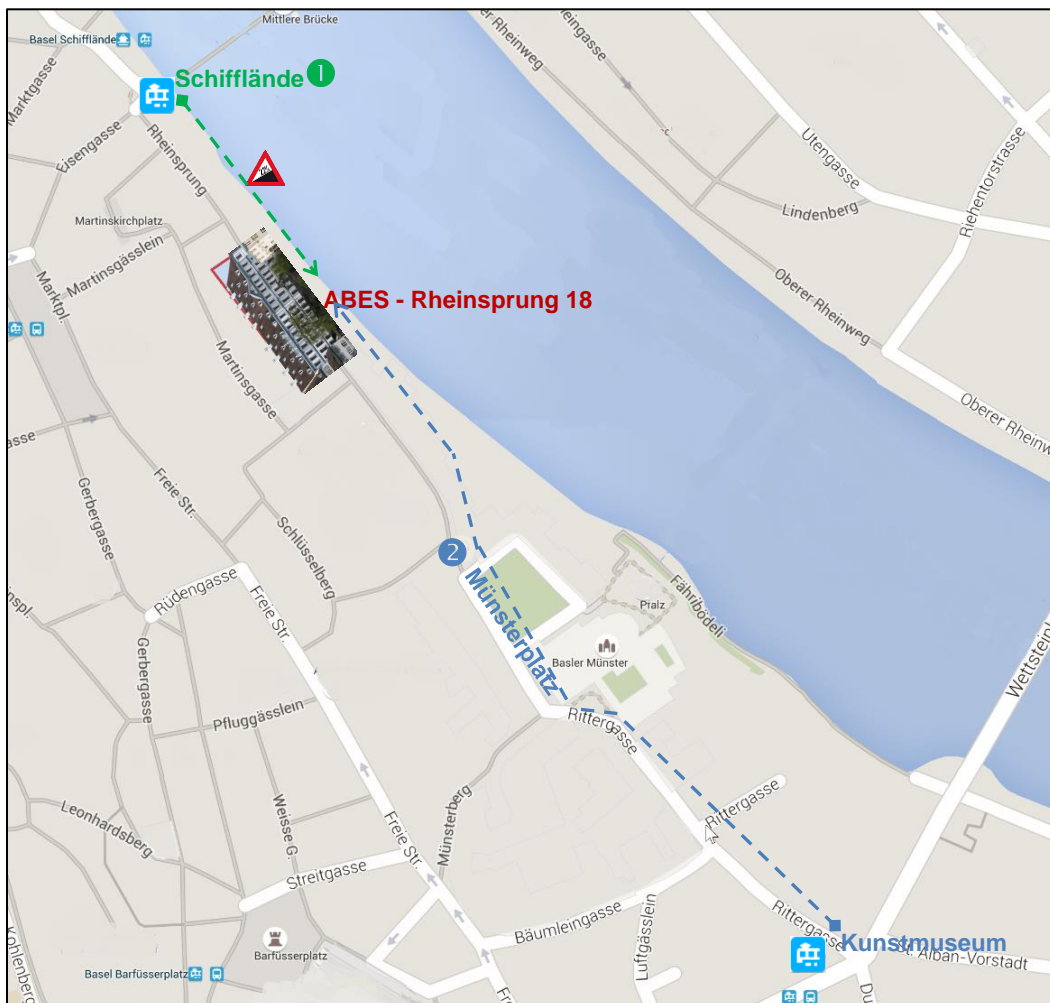

So finden Sie uns

ABES

im Blauen und Weissen Haus am
Rheinsprung 16/18 in 4051 Basel

zu Fuss via Schiffplatz ①

Personen, welche in der Lage sind, können den steilen Weg des Rheinsprungs bis zum Blauen/Weissen Haus zu Fuss bewältigen (3 Minuten Laufzeit).

via Münsterplatz ②

Personen mit Gehbehinderung gelangen via Kunstmuseum (Tramlinie 2) über den Münsterplatz ohne Steigung oder Stufen zum ABES.

Taxi

Taxis dürfen jederzeit bewilligungsfrei an den Rheinsprung fahren.

Zufahrts-/Parkverbot

Zufahrt mit dem Auto via Münsterplatz ist bis 11 Uhr möglich, jedoch ohne Parkmöglichkeit. Zufahrt nach 11 Uhr nur mit Sonderbewilligung.